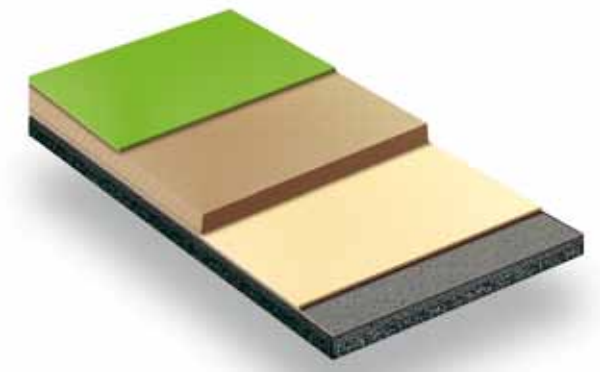

Mastertop 1325

Mastertop 1325

- **Primer**
- Opzionale: **rivestimento antigraffio**
- **Rivestimento**
- **Finitura**