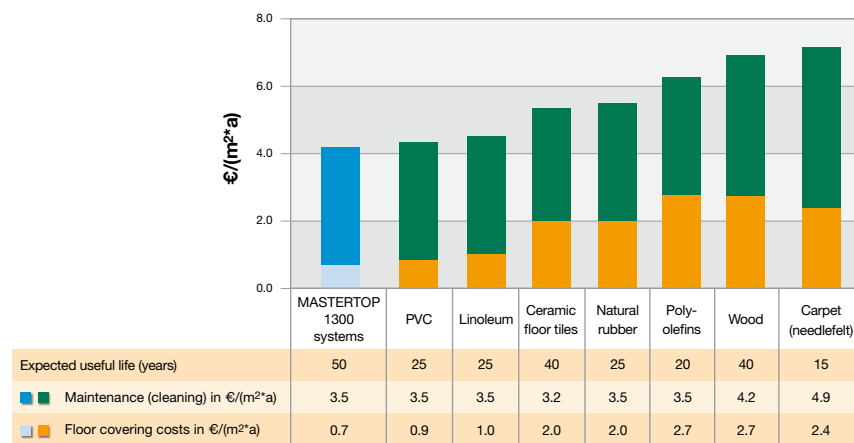

Life Cycle Costs, o i costi nel ciclo vita, sono i costi sostenuti per l'estrazione delle materie prime, per la produzione, l'applicazione e la manutenzione del pavimento, fino alla rimozione e allo smaltimento dello stesso. BASF dà estrema importanza all'analisi dei Life Cycle Costs dei nostri sistemi di pavimentazione. Dopotutto, un'analisi approfondita fornisce informazioni sulle possibili azioni utili per ridurre i costi per l'utilizzatore finale.

Il costo di un pavimento, calcolato per l'intero arco di vita dall'applicazione fino alla manutenzione e allo smaltimento, è determinato da numerosi fattori. I costi di materiali e posa non sono l'elemento più importante; anzi, la pulizia e la manutenzione di un pavimento fanno la parte del leone nel costo del ciclo vita.

Floor coverings in comparison